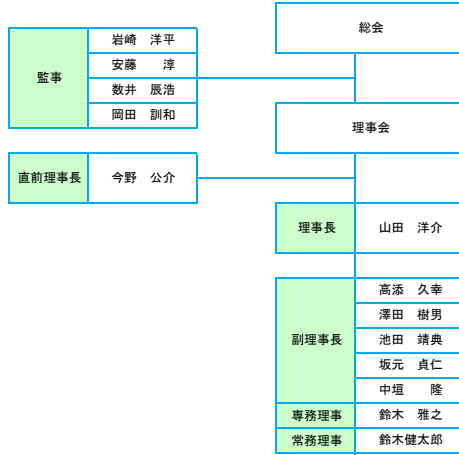

一般社団法人豊田青年会議所 2018年度 組織図

会員数 124

議案審査特別会議
特別議長 本多 重之

LOM政策協議会
議長 辻村 洋行

出向者連絡協議会
議長 田中 盾行